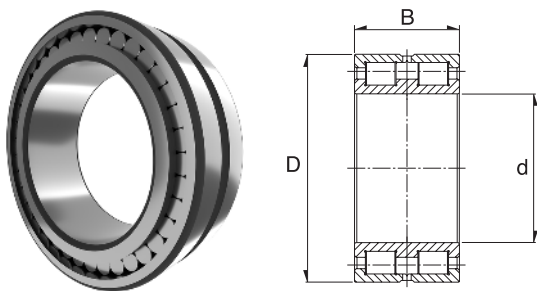

NNC Zylinderrollenlager / NNC Cylindrical Roller

7

Dimension (mm)			Designation/ Type	Alternative Designation/Type	Basic Load Rating kN		Limiting Speed x1000rpm	Weight (kg)
d	D	B			Cr	Co		
90.0	125.0	35.0	NNC 4918	SL01 4918	161	300	3000	1.35 kg
100.0	140.0	40.0	NNC 4920	SL01 4920	209	400	2600	1.95 kg
110.0	150.0	40.0	NNC 4922	SL01 4922	220	430	2400	2.15 kg
120.0	165.0	45.0	NNC 4924	SL01 4924	242	480	2200	2.95 kg
130.0	180.0	50.0	NNC 4926	SL01 4926	297	530	2000	3.95 kg
140.0	190.0	50.0	NNC 4928	SL01 4928	308	570	1900	4.20 kg
150.0	190.0	40.0	NNC 4830	SL01 4830	255	585	1800	2.90 kg
150.0	210.0	60.0	NNC 4930	SL01 4930	429	830	1700	6.65 kg
160.0	200.0	40.0	NNC 4832	SL01 4832	260	610	1700	3.10 kg
170.0	230.0	60.0	NNC 4934	SL01 4934	457	950	1500	7.35 kg
180.0	250.0	69.0	NNC 4936	SL01 4936	594	1220	1400	10.80 kg
200.0	250.0	50.0	NNC 4840	SL01 4840	369	800	1400	5.90 kg